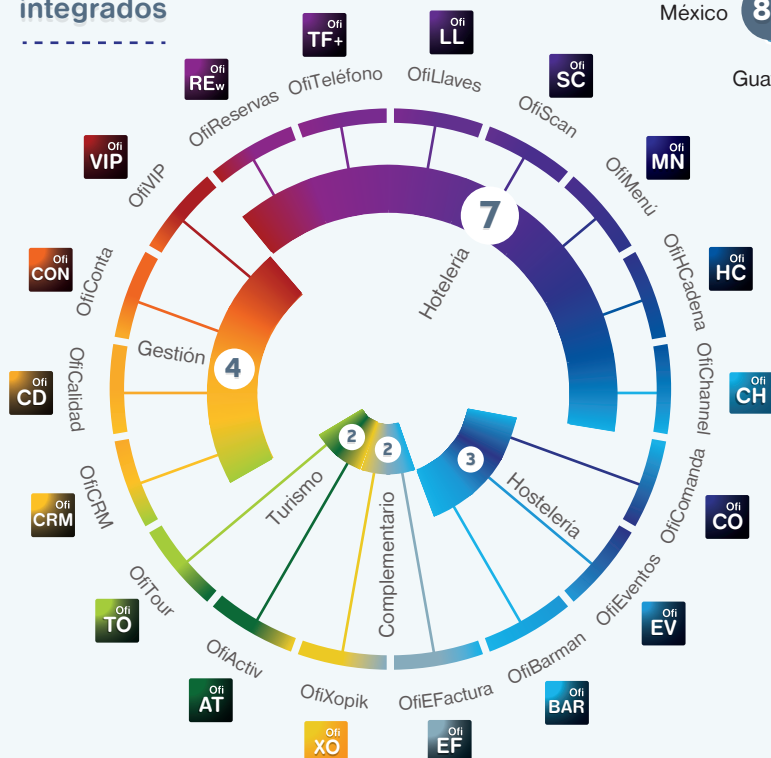

Gestión de horarios y turnos de camareros, cierres y arqueos de caja, cargos directos a habitación, impresión por múltiples impresoras, invitaciones, reservas, planning visual de las mesas, menús, combinados, sugerencias, etc... ¡y mucho más!

MUCHO MÁS QUE UN TPV DE VENTAS INTEGRADO

FUNCIONALIDADES

HOTELES MECANIZADOS

MÓDULOS integrados

OfiHotelcloud

El software cloud especializado para Hoteles

¿Qué versión de OfiHotelCloud necesitas?

SOFTWARE CLOUD

JAÉN - MADRID - BARCELONA - MÁLAGA - CHILE - MÉXICO - PERÚ - GUATEMALA - DOMINICANA - PANAMÁ