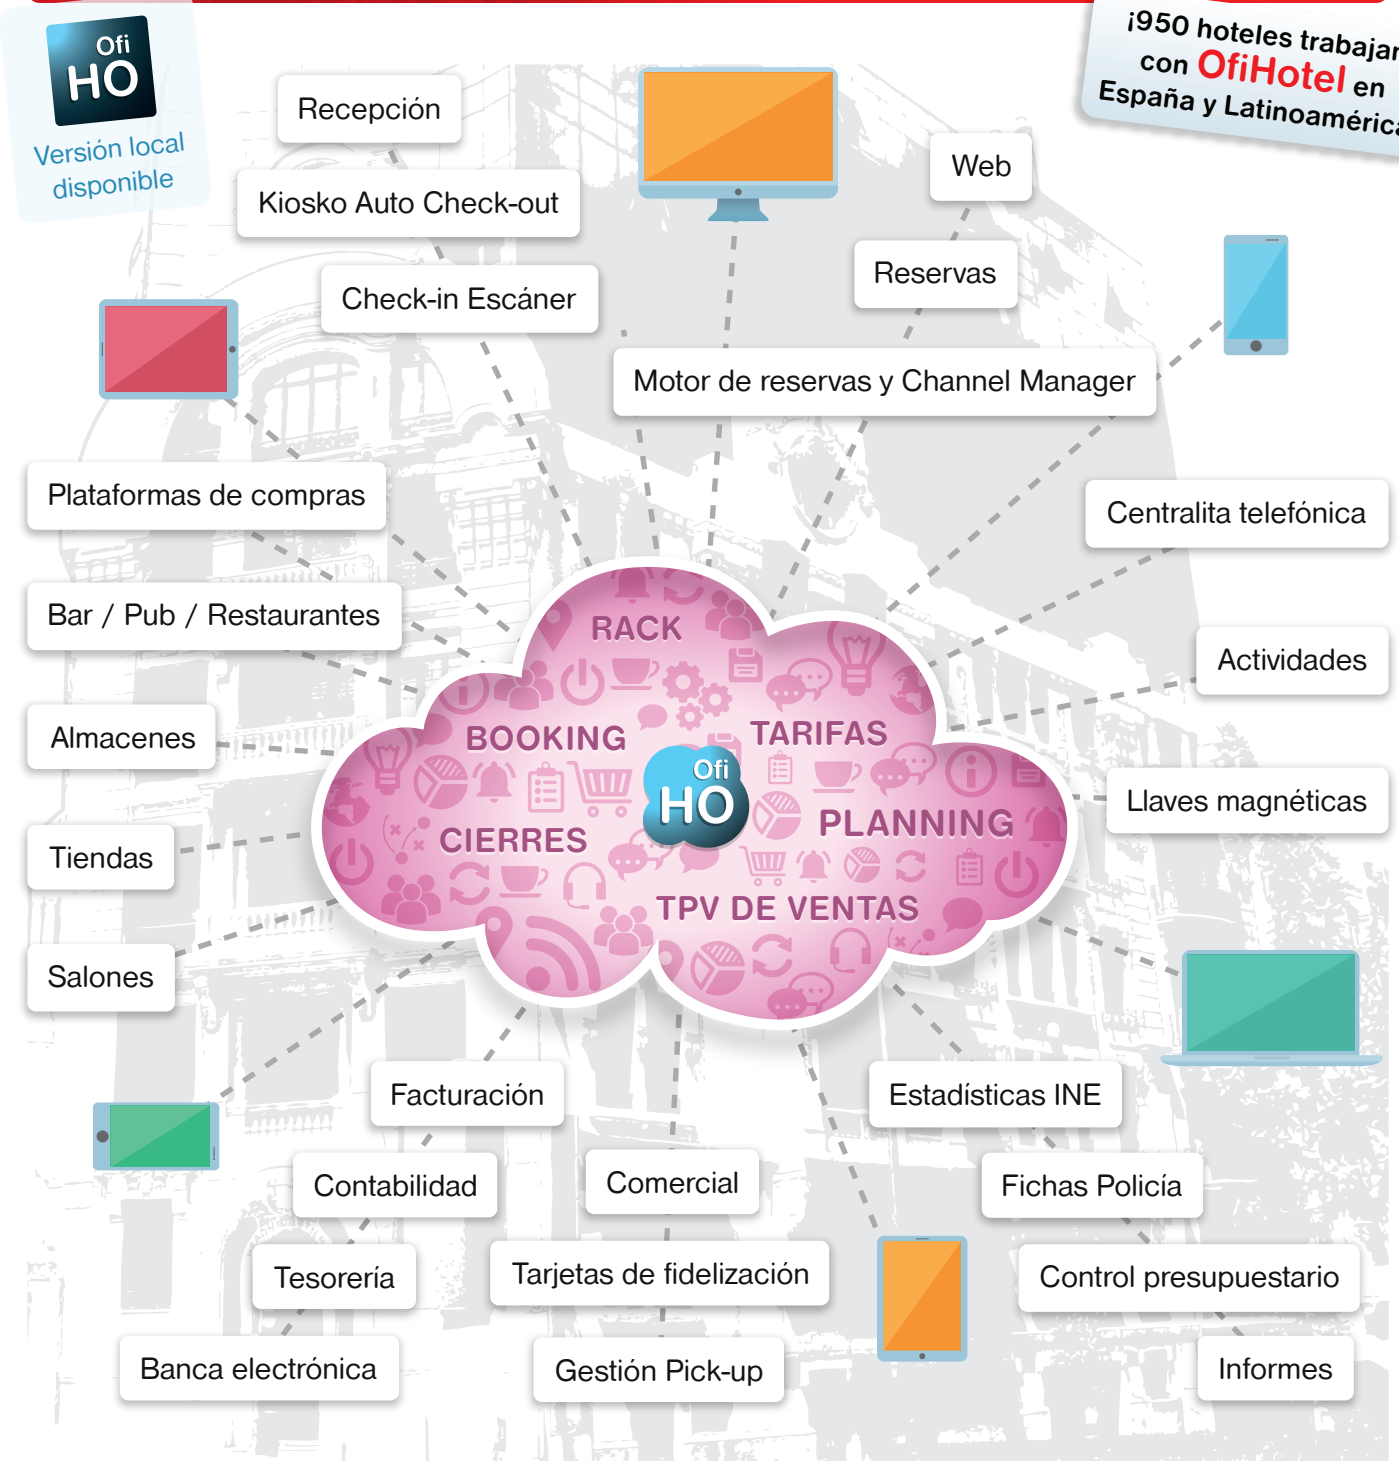

ofiHotelcloud

El software cloud especializado para Hoteles

¡950 hoteles trabajan con **OfiHotel** en España y Latinoamérica!

ofiHotelcloud

El software cloud especializado para Hoteles

Recepción

- Reservas de Grupos.
- Reservas Individuales.
- Gestión de Clientes.

- Gestión de prepagos.
- Impuestos especiales.
- Cargos extras.
- Gestión de Cobros y Pagos.
- Gestión de comisiones Canales/AAW.
- Facturación.

- Gestión Check in.
- Gestión Check out.

- Gestión de limpieza.

- Planning.
- Disponibilidad visual.

- Envío de confirmación de reservas.

- Informes de producción.

- Gestión Pick up y Revenue.
- Previsión de ocupación.

JAÉN - MADRID - BARCELONA - MÁLAGA - CHILE - MÉXICO - PERÚ - GUATEMALA - DOMINICANA - PANAMÁ

Gestión de horarios y turnos de camareros, cierres y arqueos de caja, cargos directos a habitación, impresión por múltiples impresoras, invitaciones, reservas, planning visual de las mesas, menús, combinados, sugerencias, etc... ¡y mucho más!