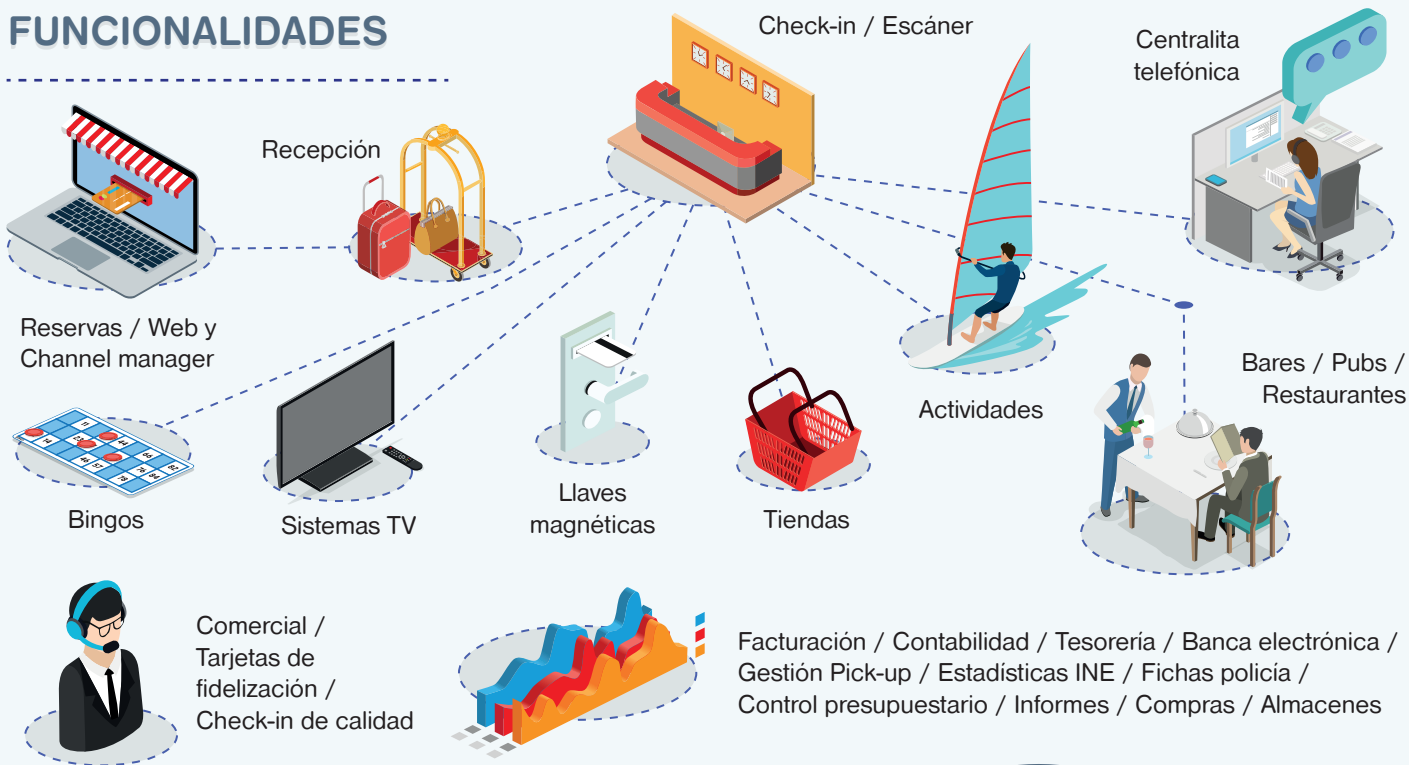

FUNCIONALIDADES