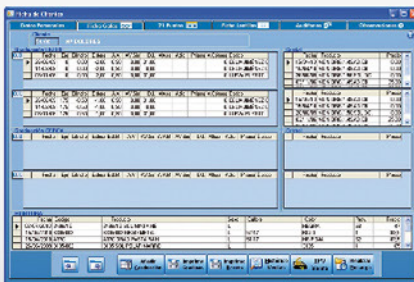

Graduaciones