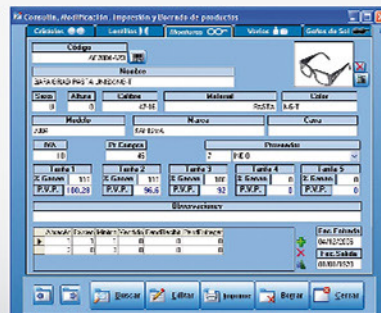

Ficha de Montura